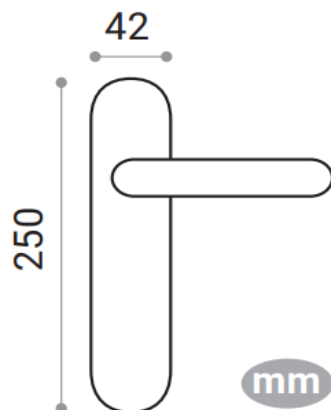

DIVALFER

FICHA TÉCNICA: 612 21 SERIE MEISSA MANIVELA CON PLACA

CARACTERÍSTICAS

- Juego manillas Meissa con placa

- Manivela fabricada en Aluminio y placa de Zamak ambas de alta calidad. Para puertas interiores de paso y entradas de uso residencial y público.

- Incluye cuadradillo de 8mm y fijaciones para su instalación.

- Medidas:

- Acabados disponibles:

NS 612 21 01

- Limpieza: No debe limpiarse con detergentes, productos abrasivos, alcoholes, disolventes o cualquier otro producto de limpieza o abrillantado. Solamente se debe utilizar un paño seco y suave.